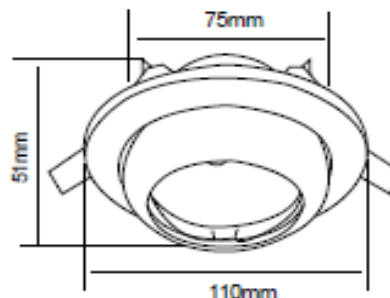

YD-345/M

ACARI

CARACTERÍSTICAS

Modelo (s):	YD-345/M
Nombre (s):	ACARI
Aplicación:	Downlight Acento dirigible sin lámpara
Material de la carcasa:	Lamina de acero
Terminado:	Madera
Pantalla:	NA
Índice de Protección [IP]:	NA
Base (portalámpara):	GX5.3

PARAMETROS ELÉCTRICOS

Tensión Nominal [V~]:	100-240 V ~ / 12 V ~
Consumo de potencia [W]:	50 W
Frecuencia Nominal [Hz]:	50/60 Hz
Consumo de Corriente [A]:	0.50 - 0.21 A
Temperatura de Operación:	0

BENEFICIOS

Garantía:	1 AÑO
Certificación:	NOM-064

OBSERVACIONES:

Lámpara sugerida halógeno de 50 W

Lada sin costo 01 800 777 LITE

1

AÑO DE GARANTÍA

Iluminación Especializada de Occidente S.A. de C.V.

Av. Dr. Ángel Leño No.401, Nave 2 Interior B, Fracc. Los Robles C.P. 45134 Zapopan Jal. México